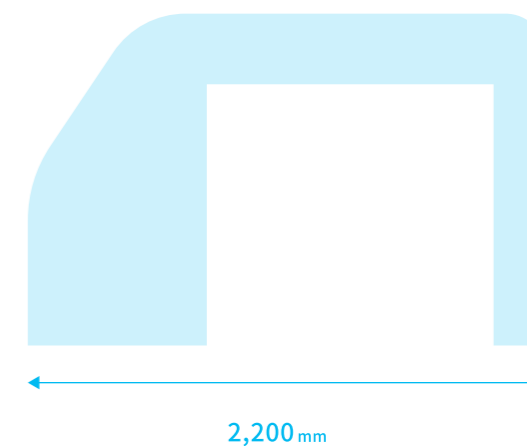

ターンテーブルを
回転させながら
360°撮影

天井カメラ撮影

更に詳しいサンプルはコチラ

撮影物によって伸縮する本体サイズ

✓ 最小サイズで使用した場合

✓ 最大サイズで使用した場合

1. カメラ 2台 正面 / 天井

2. 位置指定用
レーザーポインター

11. USBから
画像取り込み

本体のサイズは突起物・付属物を除いたサイズです。

サイズ	最小サイズ：1,500(w) × 1,600(D) × 2,000(H)	定 格	AC100V (50/60Hz)
	最大サイズ：1,500(w) × 2,200(D) × 2,000(H)	消費電力	スタンバイ時 100W / 最大 485W
重 量	Front Unit：260kg	カ メ ラ	デジタル一眼レフカメラ 2 台
	Rear Unit：270kg	外部操作用モニター	17 インチ液晶タッチパネル
	ターンテーブル：15kg	内部プレビュー用モニター	17 インチ液晶パネル
使用環境	屋内専用	照 明	LED パネル 6 枚 (各パネル調光)