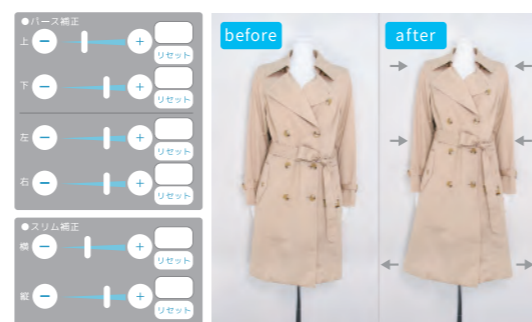

位置指定
レーザーポインター

短物用

長物用

ターンテーブル
ボタン1つで自動回転

選べる背景カーテン

Color White

Color Gray

PC アプリで 簡単画像編集

画像データ即時自動出力
簡単に素早いコンテンツ制作が可能

独自に開発した UI で分かりやすく シンプルかつ充実した編集メニュー

位置・サイズ・回転

細かく調整できる色味調整

パース・スリム調整

背景透過処理

ぼかし・コンシーラ・ゴミ消し

いつでも 安定した環境で撮影

正面・天井の2台カメラで
アクセサリから
大物商品まで全て撮影
プロ並みの画像クオリティー

Flat Shot

Multiple Angle

天井カメラ撮影

カメラズームを使うことで
生地目もしっかり

自撮り撮影

Accessory
Selfie

Torso Hanger