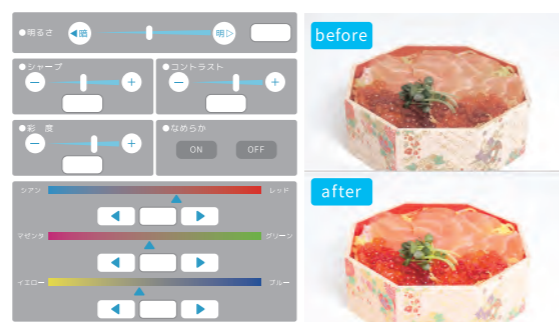

位置指定
レーザーポインター

短物用

長物用

ターンテーブル
ボタン1つで自動回転

選べる背景カーテン

Color White

Color Gray

PC アプリで 簡単画像編集

画像データ即時自動出力
簡単に素早いコンテンツ制作が可能

独自に開発した UI で分かりやすく シンプルかつ充実した編集メニュー

位置・サイズ・回転

細かく調整できる色味調整

パース・スリム調整

背景透過処理

ぼかし・コンシーラ・ゴミ消し

いつでも 安定した環境で撮影