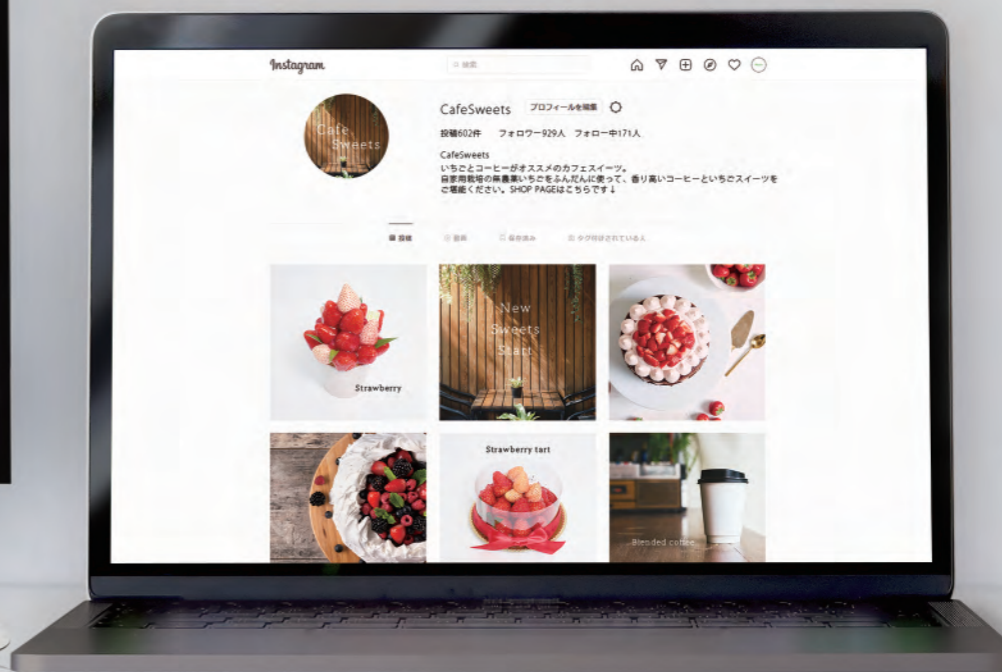

最適な位置にカメラをスライド

高解像度
一眼レフ
カメラ搭載

カメラセッティング・照明の明るさ
カスタマイズ可能

天井カメラ

電動
正面カメラ

ブース内を明るく照らす LED 照明

角度調整可能

折りたたみ式撮影テーブル

位置指定
レーザーポインター

短物用

長物用

ターンテーブル
ボタン1つで自動回転

選べる背景カーテン

Color White

Color Gray

PC アプリで 簡単画像編集

画像データ即時自動出力
簡単に素早いコンテンツ制作が可能

独自に開発した UI で分かりやすく シンプルかつ充実した編集メニュー

位置・サイズ・回転

細かく調整できる色味調整

パース・スリム調整

背景透過処理

ぼかし・コンシーラ・ゴミ消し

いつでも 安定した環境で撮影