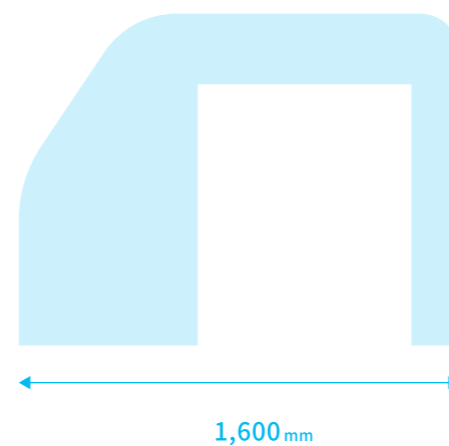

ターンテーブルを
回転させながら
360°撮影

天井カメラ撮影

更に詳しいサンプルはコチラ

撮影物によって伸縮する本体サイズ

✓ 最小サイズで使用した場合

✓ 最大サイズで使用した場合

1. カメラ 2台 正面 / 天井

2. 位置指定用
レーザーポインター

11. USBから
画像取り込み

本体のサイズは突起物・付属物を除いたサイズです。

サイズ	最小サイズ：1,500(w) × 1,600(D) × 2,000(H)	定 格	AC100V (50/60Hz)
	最大サイズ：1,500(w) × 2,200(D) × 2,000(H)	消費電力	スタンバイ時 100W / 最大 485W
重 量	Front Unit：260kg	カ メ ラ	デジタル一眼レフカメラ 2 台
	Rear Unit：270kg	外部操作用モニター	17 インチ液晶タッチパネル
	ターンテーブル：15kg	内部プレビュー用モニター	17 インチ液晶パネル
使用環境	屋内専用	照 明	LED パネル 6 枚 (各パネル調光)