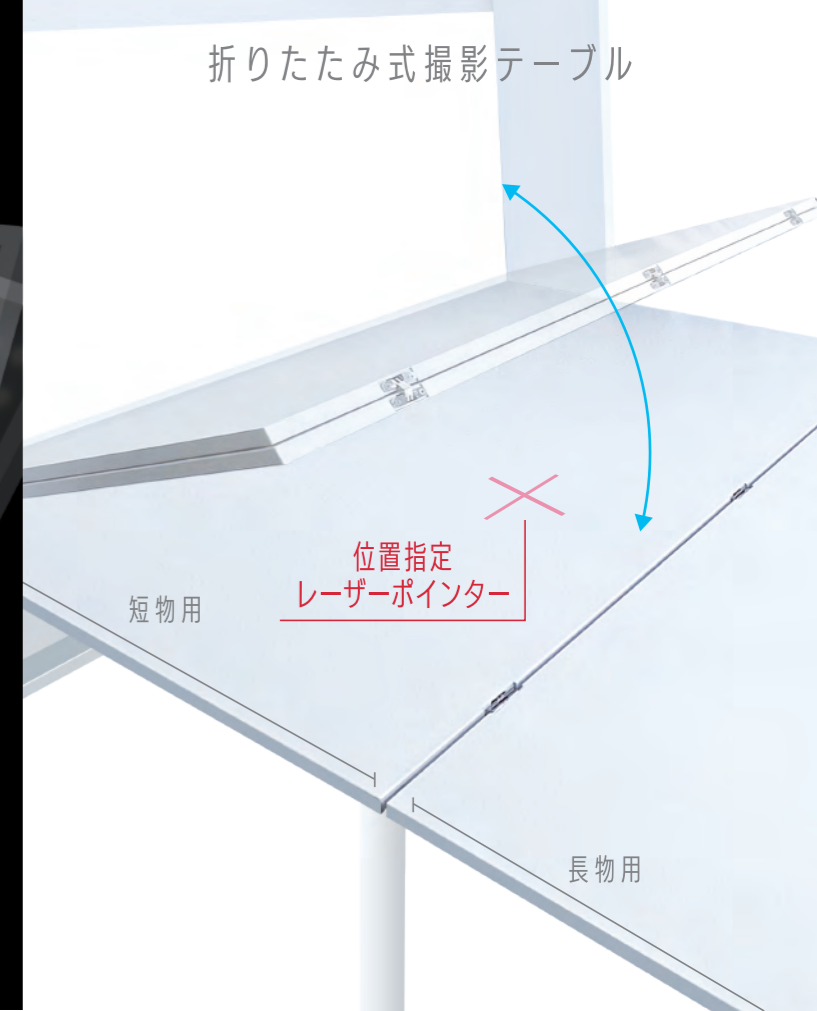

最適な位置にカメラをスライド

高解像度
一眼レフ
カメラ搭載

カメラセッティング・照明の明るさ
カスタマイズ可能

天井カメラ

電動
正面カメラ

ブース内を明るく照らす LED 照明

角度調整可能

折りたたみ式撮影テーブル

位置指定
レーザーポインター

短物用

長物用

ターンテーブル
ボタン1つで自動回転

選べる背景カーテン

Color White

Color Gray

PC アプリで 簡単画像編集

正面・天井の2台カメラで
アクセサリから
大物商品まで全て撮影
プロ並みの画像クオリティー

Flat Shot

Multiple Angle

天井カメラ撮影

カメラズームを使うことで
生地目もしっかり

自撮り撮影

Accessory
Selfie

Torso Hanger

3. スマホスタンドで
動画も撮影

4. 自動で回転する
ターンテーブル

5. 大画面のファインダーで
操作も簡単

6. 自撮り用シャッターボタン & 確認モニター

7. 本体サイズが
可変する撮影空間

8. 映り込み防止
天井カーテン

9. 背面ロールカーテン

10. 跳ね上げ式
撮影テーブル