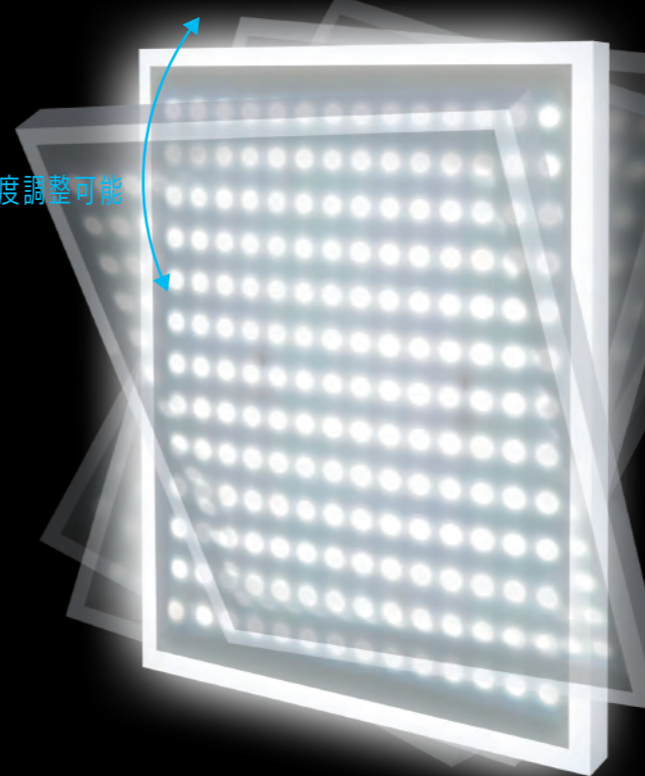

最適な位置にカメラをスライド

高解像度
一眼レフ
カメラ搭載

カメラセッティング・照明の明るさ
カスタマイズ可能

天井カメラ

電動
正面カメラ

ブース内を明るく照らす LED 照明

角度調整可能

折りたたみ式撮影テーブル

位置指定
レーザーポインター

短物用

長物用

ターンテーブル
ボタン1つで自動回転

選べる背景カーテン

Color White

Color Gray

PC アプリで 簡単画像編集