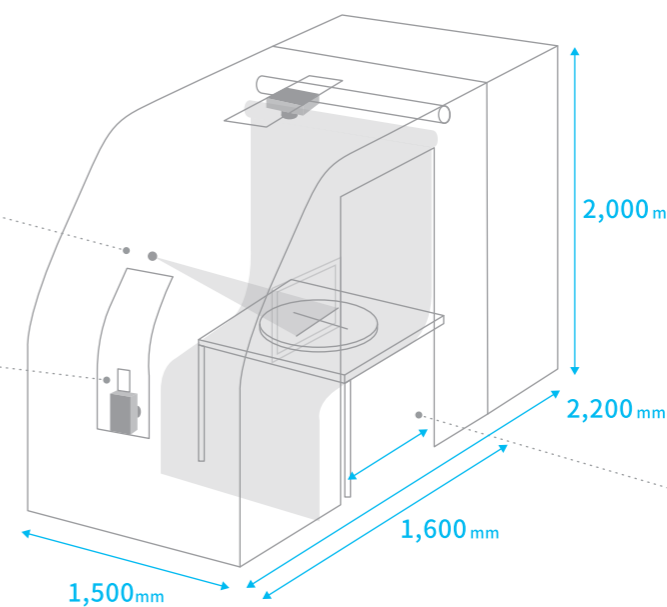

3. スマホスタンドで
動画も撮影

4. 自動で回転する
ターンテーブル

5. 大画面のファインダーで
操作も簡単

6. 自撮り用シャッターボタン & 確認モニター

7. 本体サイズが
可変する撮影空間

8. 映り込み防止
天井カーテン

9. 背面ロールカーテン

10. 跳ね上げ式
撮影テーブル

11. USBから
画像取り込み

本体のサイズは突起物・付属物を除いたサイズです。

サイズ	最小サイズ：1,500(w) × 1,600(D) × 2,000(H)	定 格	AC100V (50/60Hz)
	最大サイズ：1,500(w) × 2,200(D) × 2,000(H)	消費電力	スタンバイ時 100W / 最大 485W
重 量	Front Unit：260kg	カ メ ラ	デジタル一眼レフカメラ 2 台
	Rear Unit：270kg	外部操作用モニター	17 インチ液晶タッチパネル
	ターンテーブル：15kg	内部プレビュー用モニター	17 インチ液晶パネル
使用環境	屋内専用	照 明	LED パネル 6 枚 (各パネル調光)