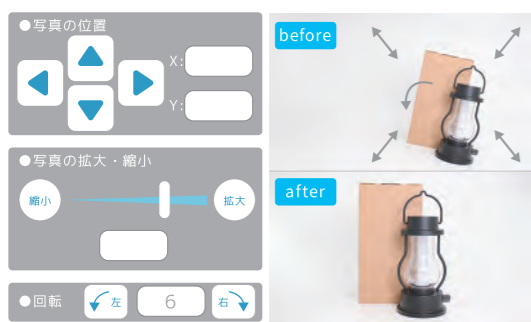

最適な位置にカメラをスライド

高解像度
一眼レフ
カメラ搭載

カメラセッティング・照明の明るさ
カスタマイズ可能

天井カメラ

電動
正面カメラ

ブース内を明るく照らす LED 照明

角度調整可能

折りたたみ式撮影テーブル

位置指定
レーザーポインター

短物用

長物用

ターンテーブル
ボタン1つで自動回転

選べる背景カーテン

Color White

Color Gray

PC アプリで 簡単画像編集

画像データ即時自動出力
簡単に素早いコンテンツ制作が可能

独自に開発した UI で分かりやすく シンプルかつ充実した編集メニュー

位置・サイズ・回転

細かく調整できる色味調整

パース・スリム調整

背景透過処理

ぼかし・コンシーラ・ゴミ消し

いつでも 安定した環境で撮影